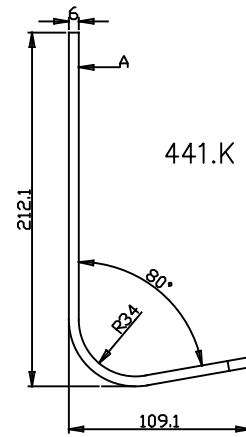

430.K

432.K

433.K

436.K

438.K

441.K

4 sedi Ø8 per viti M6

PARTICOLARE VISTA A CON UP-DOWN

O.M.S. S.p.a.

Via Calmaor, 73
31020 S. Vendemiano (TV)
P. Iva 01137010268

T. +39 0438 778097
F. +39 0438 777098

info@omscomponents.it
www.omscomponents.it