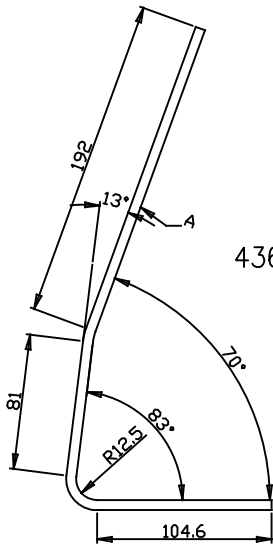

436.K

438.K