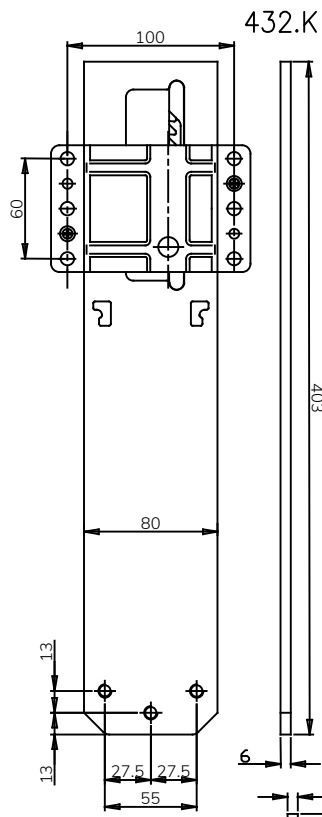

430.K

432.K

433.K

436.K

438.K

441.K

4 sedi Ø8 per viti M6

PARTICOLARE VISTA A CON UP-DOWN

O.M.S. S.p.a.

Via Calmaor, 73
31020 S. Vendemiano (TV)
P. Iva 01137010268

T. +39 0438 778097
F. +39 0438 777098

info@omscomponents.it
www.omscomponents.it