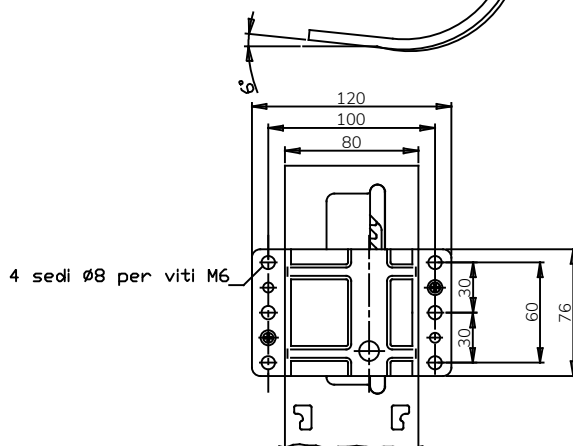

430.K

432.K

433.K

436.K

438.K

441.K

4 sedi Ø8 per viti M6

PARTICOLARE VISTA A CON UP-DOWN

O.M.S. S.p.a.

Via Calmaor, 73
31020 S. Vendemiano (TV)
P. Iva 01137010268

T. +39 0438 778097
F. +39 0438 777098

info@omscomponents.it
www.omscomponents.it